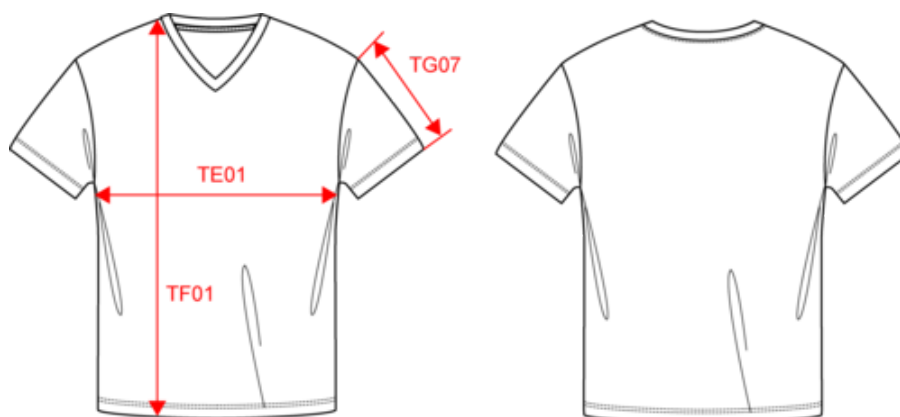

K30291C

KARIBAN

K3028IC

T-shirt Bio150IC col V homme

Dimensions (cm)

Mesures en cm	5XL	4XL	3XL	XXL	XL	S	L	M
TE01 - 1/2 largeur poitrine à 1.5cm de l'emmanchure	50.00	53.00	56.00	59.00	62.00	65.00	68.00	71.00
TF01 - Hauteur totale de l'HSP	70.00	72.00	74.00	76.00	78.00	80.00	82.00	84.00
TG07 - Longueur manche courte	16.50	17.00	17.50	18.00	18.50	19.00	19.50	20.00